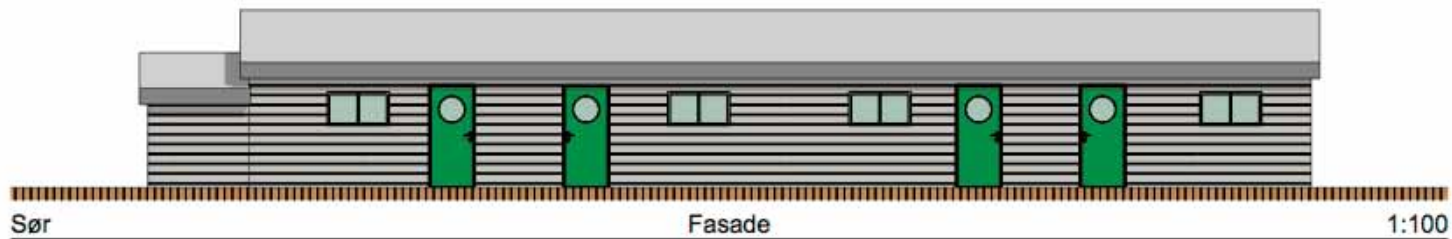

Planer og snitt 1:100

Øst Fasade 1:100

Nord Fasade 1:100

Øst Fasade 1:100

Sør Fasade 1:100

Fasader 1:100

Fasader 1:100  
Layout

Tufjord Brygge -Rorbu